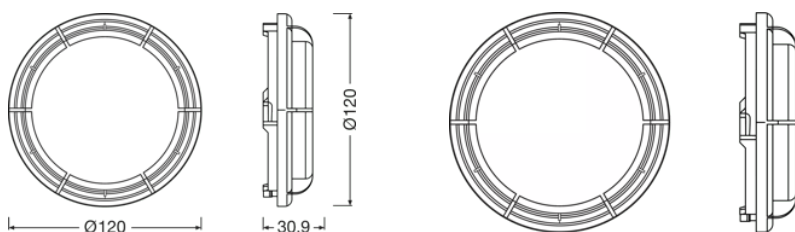

### Dati tecnici

#### Physical Attributes & Dimensions

Diametro	120.0 mm
Peso prodotto	55.00 g