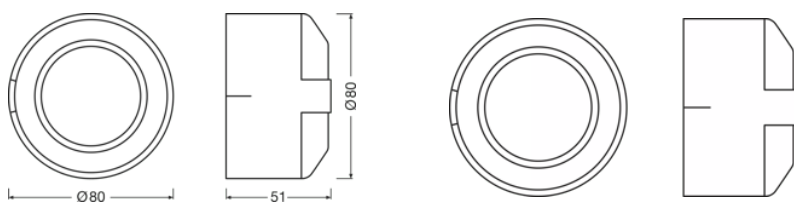

### Dati tecnici

#### Physical Attributes & Dimensions

Diametro	80.0 mm
Peso prodotto	37.00 g