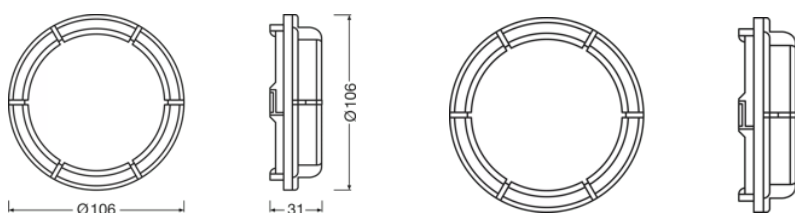

Scheda prodotto

LEDDriving CAP (OFFROAD) LEDCAP12

Scheda prodotto

Dati tecnici

Informazioni sul prodotto

Applicazione (categoria e prodotto)	Accessori per retrofit LED
-------------------------------------	----------------------------

Informazioni generali sul prodotto

Numero d'ordine	LEDCAP12
-----------------	----------

Physical Attributes & Dimensions

Diametro	106.0 mm
Peso prodotto	55.00 g

Caratteristiche

Tecnologia	LED accessories
------------	-----------------

Dati logistici

Codice prodotto	Descrizione del prodotto	Unità di imballo (Pezzi/unità)	Dimensioni (lunghezza x profondità x altezza)	Volume	Peso lordo
4062172326070	LEDriving CAP 12	Astuccio 2	131 mm x 131 mm x 101 mm	1.73 dm ³	121.00 g