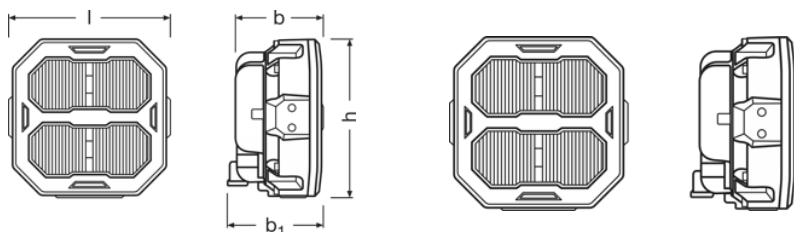

Общая информация о продукте

Номер заказа	LEDPWL 101
--------------	------------

Электрические параметры

Номинальное напряжение	12/24 V
Номинальная мощность	27 W

Фотометрические данные

Световой поток	2500 lm
Цветовая температура	6000 K
Длина луча при освещенности 1 люкс	55 m

Физические характеристики и размеры

Вес продукта	676.00 g
Длина	117.1 mm
Ширина	67.4 mm
Высота	113.4 mm

Срок службы

Гарантия	5 years
----------	---------

Дополнительные данные

Соединение с лампой	DT Connector
---------------------	--------------