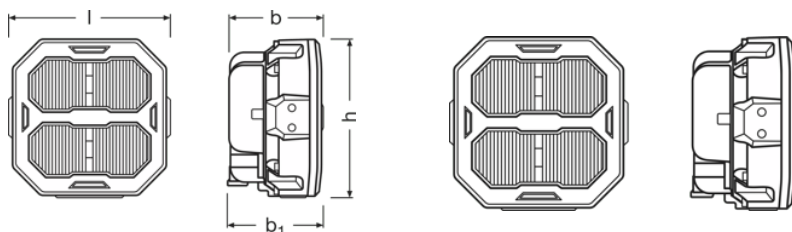

Общая информация о продукте

Номер заказа	LEDPWL 102
--------------	------------

Электрические параметры

Номинальное напряжение	12/24 V
Номинальная мощность	33 W

Фотометрические данные

Световой поток	3500 lm
Цветовая температура	6000 K
Длина луча при освещенности 1 люкс	65 m

Физические характеристики и размеры

Вес продукта	700.00 g
Длина	117.1 mm
Ширина	67.4 mm
Высота	113.4 mm

Дополнительные данные

Соединение с лампой	DT Connector
---------------------	--------------

Возможности / мощности