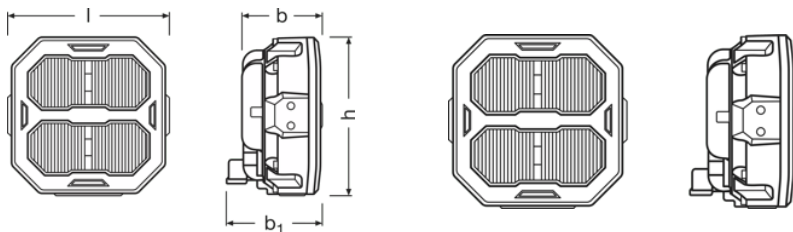

Общая информация о продукте

Номер заказа	LEDPWL 113
--------------	------------

Электрические параметры

Номинальное напряжение	12/24 V
Номинальная мощность	15 W

Фотометрические данные

Световой поток	1500 lm
Цветовая температура	6000 K
Длина луча при освещенности 1 люкс	40 m

Физические характеристики и размеры

Вес продукта	655.00 g
Длина	117.1 mm
Ширина	67.4 mm
Высота	113.4 mm

Срок службы

Гарантия	5 years
----------	---------

Дополнительные данные

Соединение с лампой	DT Connector
---------------------	--------------