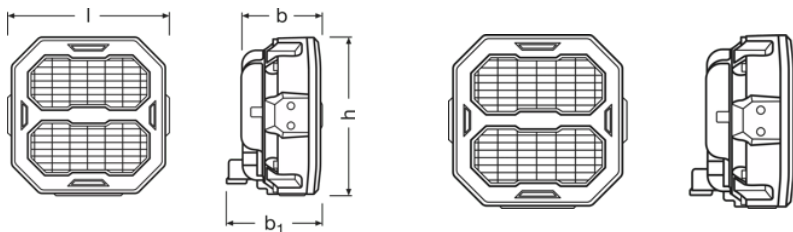

Общая информация о продукте

Номер заказа	LEDPWL 107
--------------	------------

Электрические параметры

Номинальное напряжение	12/24 V
Номинальная мощность	27 W

Фотометрические данные

Световой поток	2500 lm
Цветовая температура	6000 K
Длина луча при освещенности 1 люкс	80 m

Физические характеристики и размеры

Вес продукта	670.00 g
Длина	117.1 mm
Ширина	67.4 mm
Высота	113.4 mm

Срок службы

Гарантия	5 years
----------	---------

Дополнительные данные

Соединение с лампой	DT Connector
---------------------	--------------