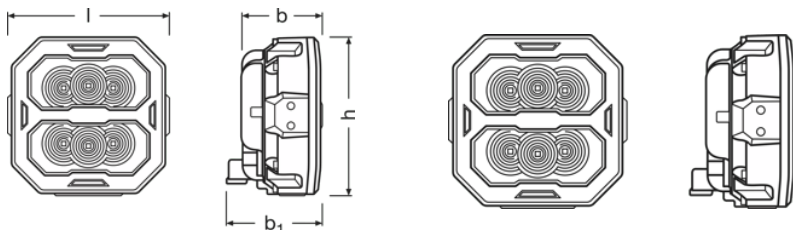

Общая информация о продукте

Номер заказа	LEDPWL 110
--------------	------------

Электрические параметры

Номинальное напряжение	12/24 V
Номинальная мощность	27 W

Фотометрические данные

Световой поток	2500 lm
Цветовая температура	6000 K
Длина луча при освещенности 1 люкс	140 m

Физические характеристики и размеры

Вес продукта	673.00 g
Длина	117.1 mm
Ширина	67.4 mm
Высота	113.4 mm

Срок службы

Гарантия	5 years
----------	---------

Дополнительные данные

Соединение с лампой	DT Connector
---------------------	--------------