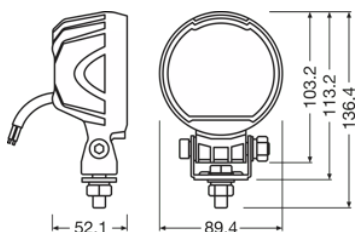

#### Физические характеристики и размеры

Вес продукта	430.00 g
Длина	136.4 mm
Ширина	89.4 mm
Высота	136.4 mm